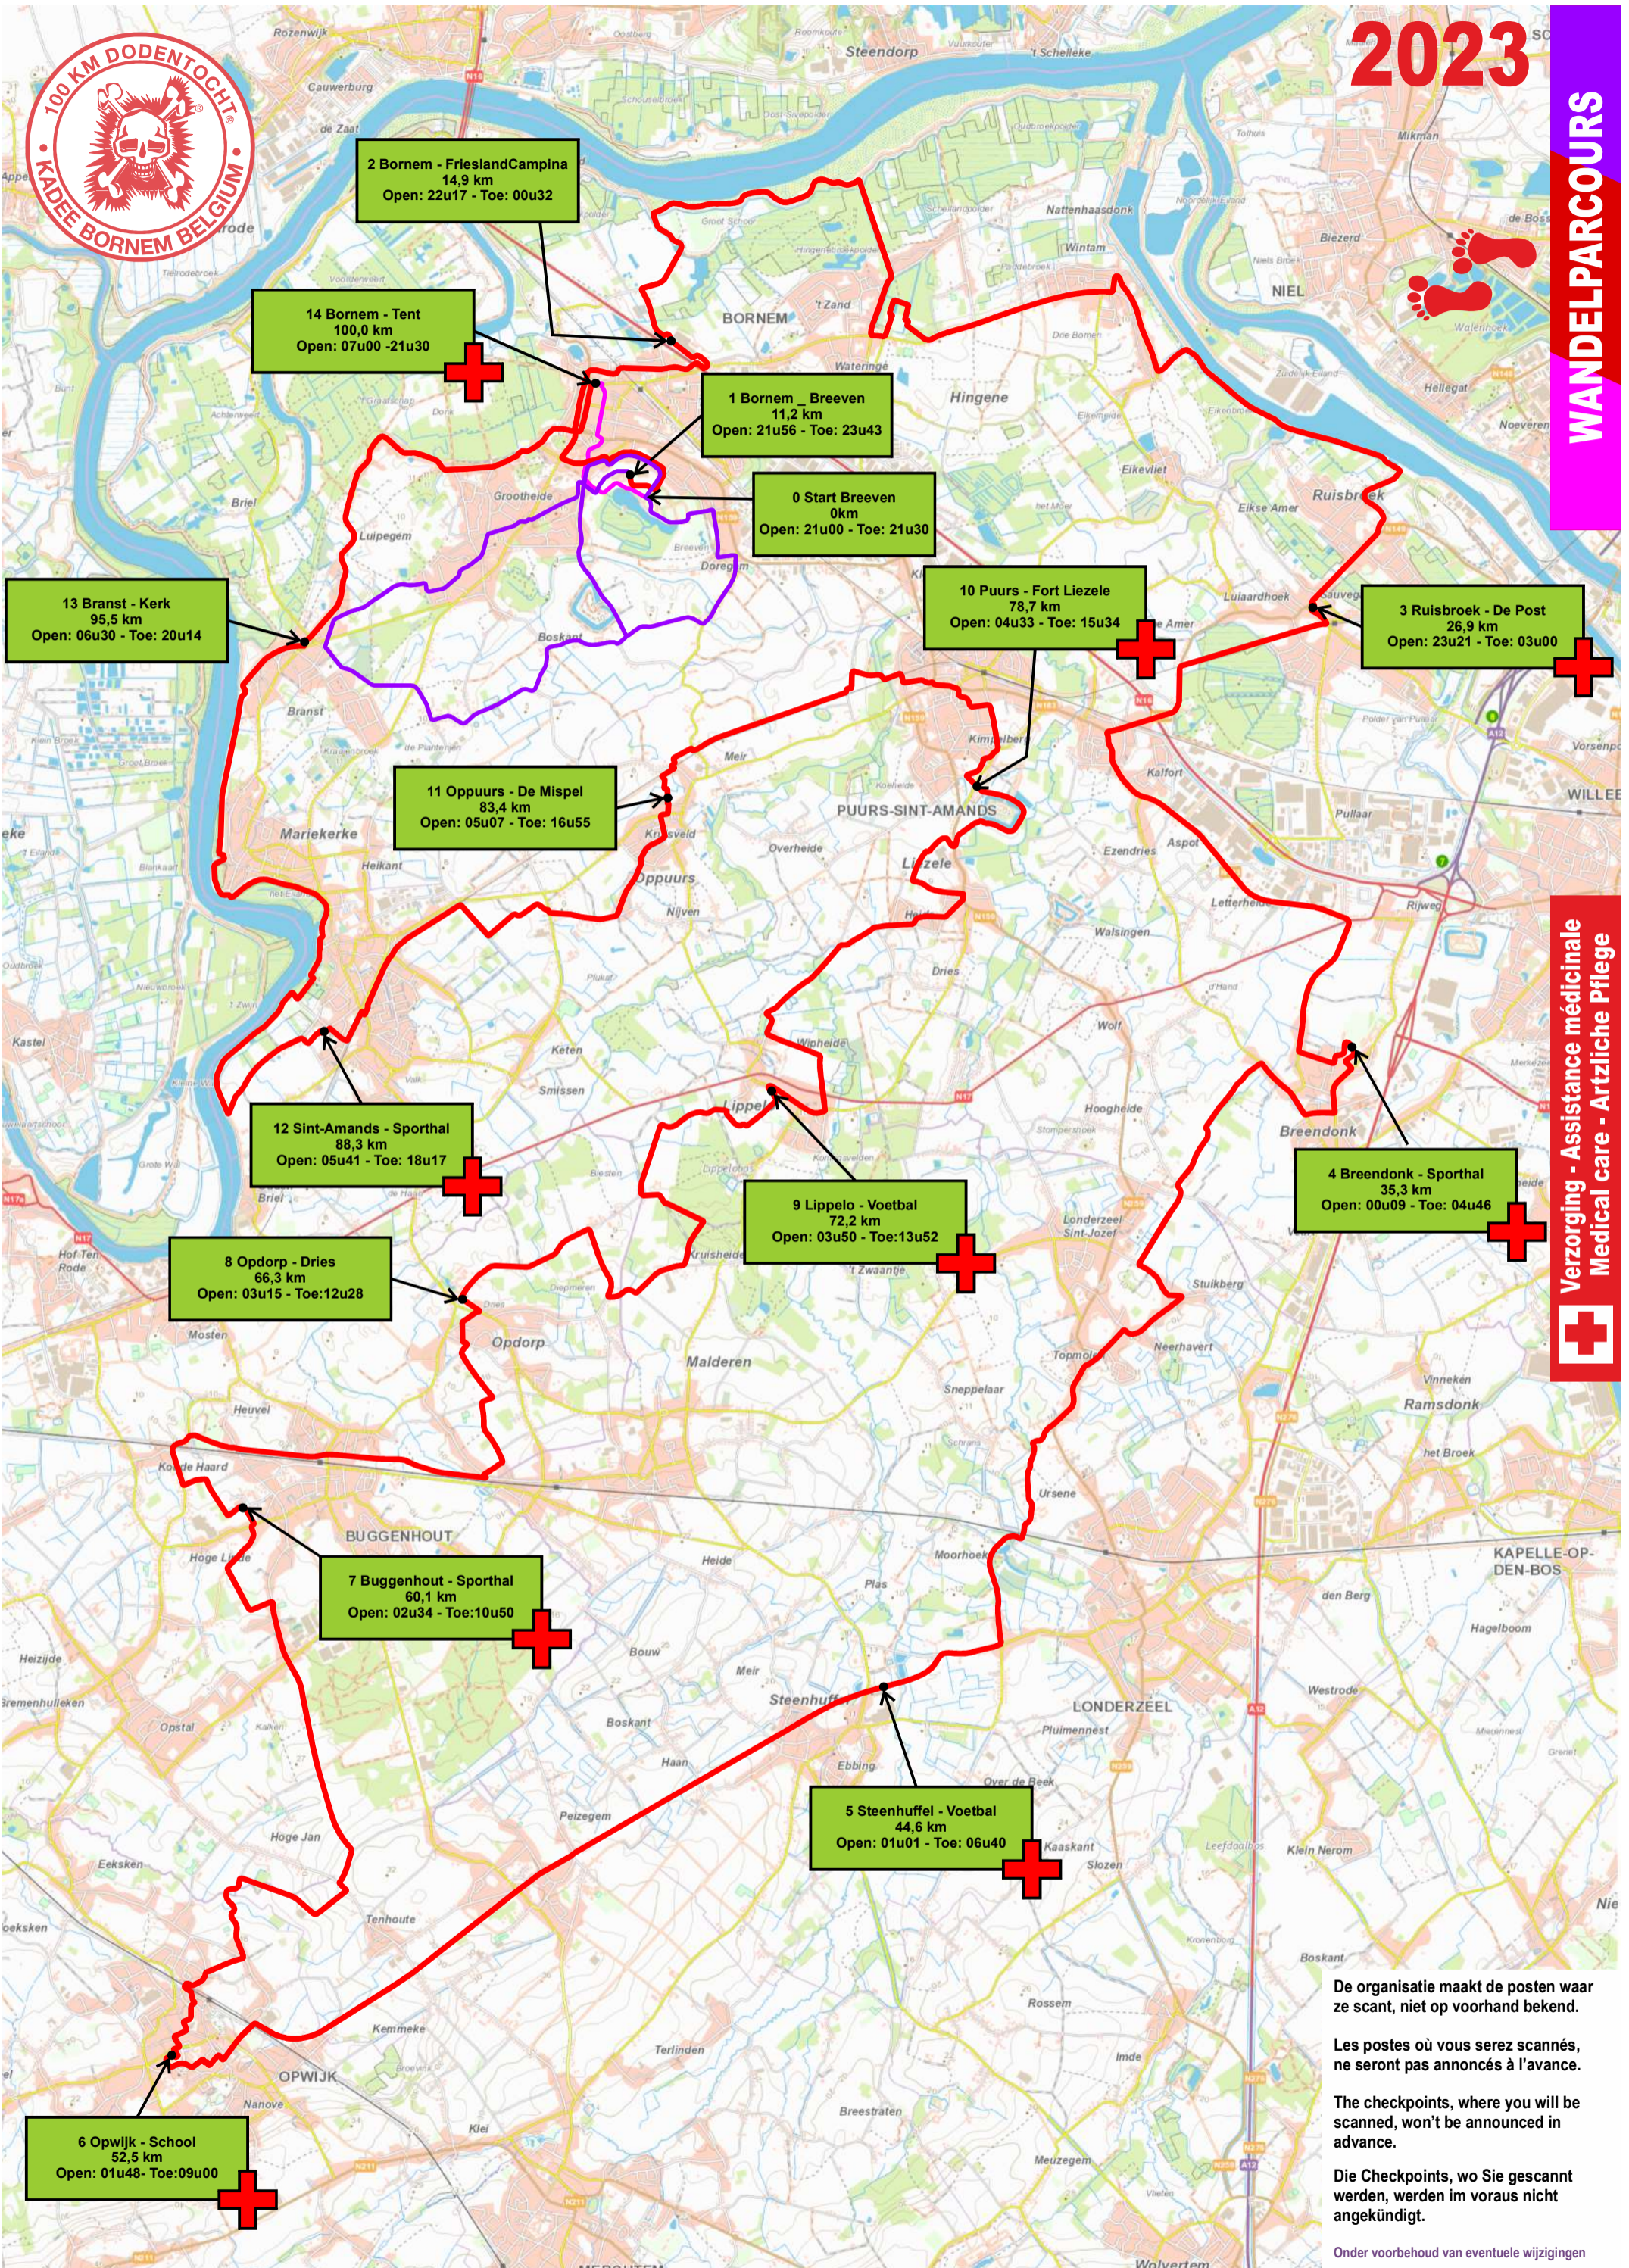

2023

WANDELPARCOURS

2 Bornem - FrieslandCampina  
14,9 km  
Open: 22u17 - Toe: 00u32

14 Bornem - Tent  
100,0 km  
Open: 07u00 - 21u30

1 Bornem - Breeven  
11,2 km  
Open: 21u56 - Toe: 23u43

0 Start Breeven  
0km  
Open: 21u00 - Toe: 21u30

13 Branst - Kerk  
95,5 km  
Open: 06u30 - Toe: 20u14

10 Puurs - Fort Liezele  
78,7 km  
Open: 04u33 - Toe: 15u34

3 Ruisbroek - De Post  
26,9 km  
Open: 23u21 - Toe: 03u00

11 Oppuurs - De Mispel  
83,4 km  
Open: 05u07 - Toe: 16u55

12 Sint-Amands - Sporthal  
88,3 km  
Open: 05u41 - Toe: 18u17

9 Lippelo - Voetbal  
72,2 km  
Open: 03u50 - Toe: 13u52

4 Breendonk - Sporthal  
35,3 km  
Open: 00u09 - Toe: 04u46

8 Opdorp - Dries  
66,3 km  
Open: 03u15 - Toe: 12u28

7 Buggenhout - Sporthal  
60,1 km  
Open: 02u34 - Toe: 10u50

5 Steenhuffel - Voetbal  
44,6 km  
Open: 01u01 - Toe: 06u40

6 Opwijk - School  
52,5 km  
Open: 01u48 - Toe: 09u00

De organisatie maakt de posten waar ze scant, niet op voorhand bekend.  
Les postes où vous serez scannés, ne seront pas annoncés à l'avance.  
The checkpoints, where you will be scanned, won't be announced in advance.  
Die Checkpoints, wo Sie gescannt werden, werden im voraus nicht angekündigt.  
Onder voorbehoud van eventuele wijzigingen